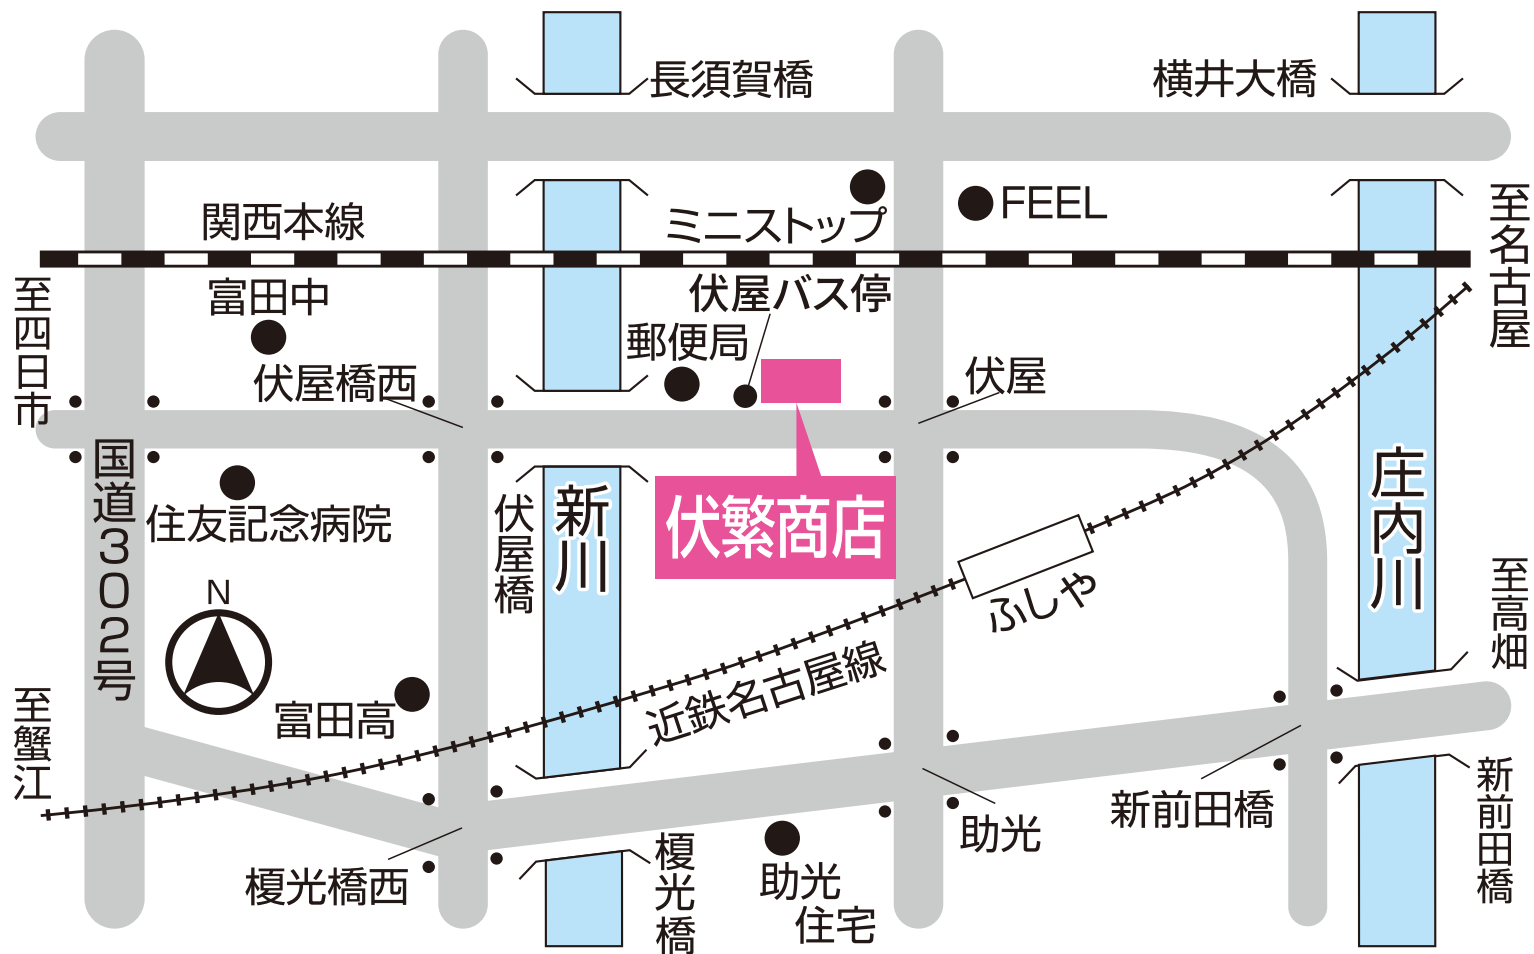

## アクセスマップ

近鉄名古屋駅から約13分伏屋駅下車 徒歩で北へ5分  
地下鉄東山線高畑駅から市営バス戸田行き約13分伏屋下車すぐ

合資会社 伏繁商店

〒454-0996 名古屋市中川区伏屋5丁目210番地

電話:052-301-8432 Fax:052-303-4103